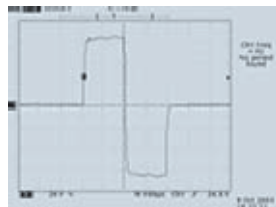

Tua Silver

l'elettrostimolatore a doppia funzione

Tua Silver è un apparecchio elettronico espressamente concepito per l'esercizio muscolare indotto che ha per fine l'allenamento, il rassodamento, la tonificazione della muscolatura di tutto il corpo e lo snellimento di zone adipose.

Agisce mediante il principio dell'elettrostimolazione e cioè impulsi elettrici applicati per mezzo di elettrodi alla pelle, in corrispondenza della muscolatura, che si contrae ritmicamente compiendo veri e propri esercizi fisici.

Tua Silver è costituito da una centralina elettronica (POD) a **2 uscite**, che può essere utilizzata **autonomamente** mediante i cavetti in dotazione e gli elettrodi adesivi a gel, oppure connessa alla **cintura** per applicazioni senza fili, particolarmente pratica sulle principali zone del corpo.

6 programmi

1 SLIM	4 MASS
2 TONE	5 M-STRENGTH
3 LIPOCELL	6 RELAX

Tua Silver dispone di un'onda rettangolare bifasica perfettamente simmetrica, tipica dei migliori apparecchi professionali, al fine di evitare qualsiasi possibile effetto di polarizzazione dei tessuti.

Con **Tua Silver** hai trovato un partner unico per il completo benessere del tuo corpo.

Tua Silver infatti è un doppio elettrostimolatore che dispone di 2 canali indipendenti: l'unità centrale **POD** può essere utilizzata autonomamente mediante i cavetti in dotazione e gli elettrodi adesivi a gel da applicare comodamente al corpo, oppure abbinata alla pratica **cintura** che, con il sistema brevettato Rofit System con spugne ad acqua, permette di essere indossata agendo sui gruppi muscolari in modo immediato e semplice nell'applicazione.